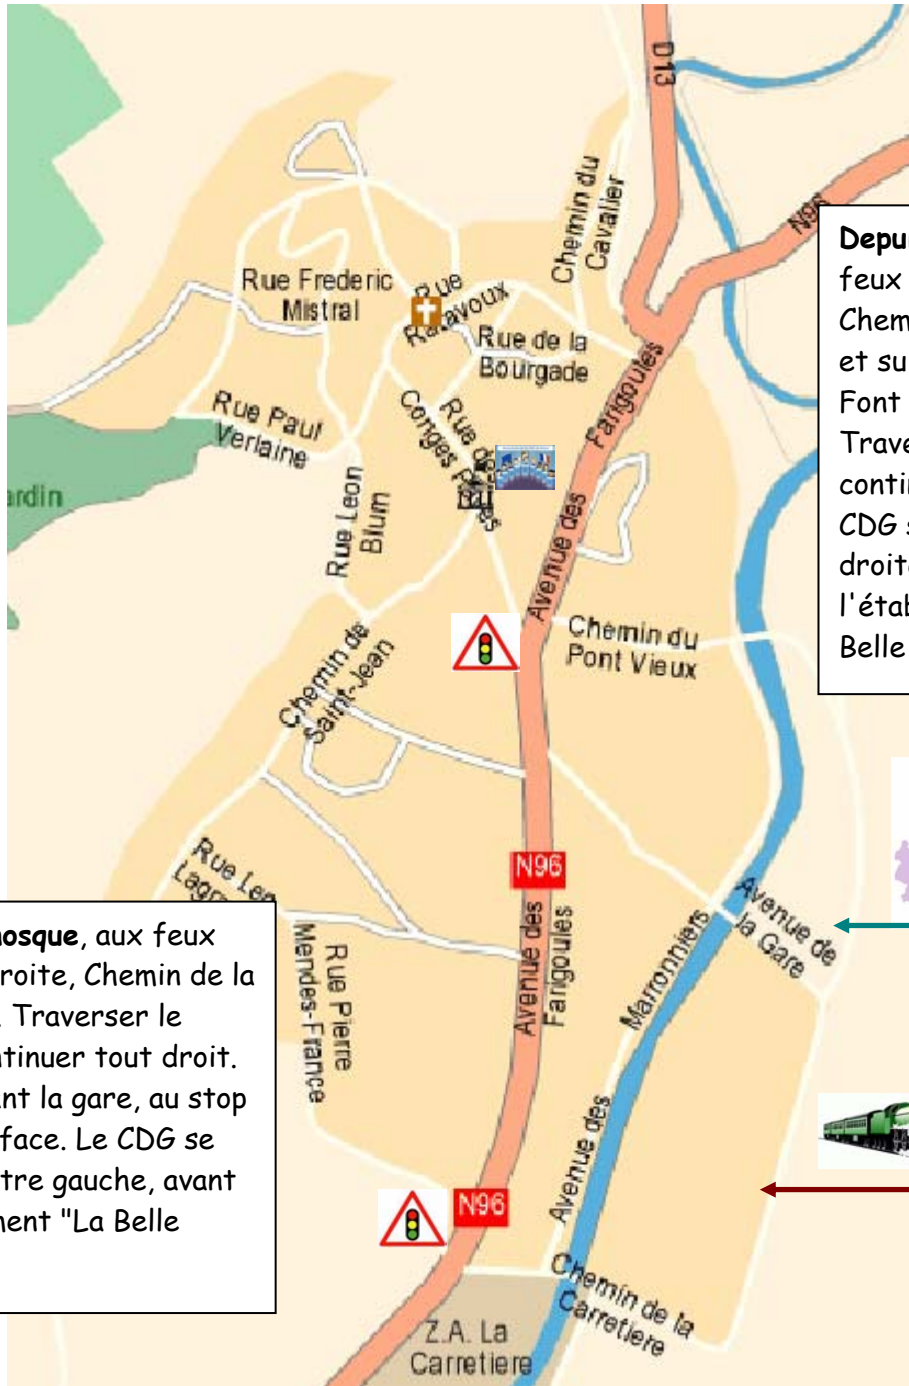

CENTRE DE GESTION DE LA FONCTION PUBLIQUE TERRITORIALE DES ALPES DE HAUTE PROVENCE

Chemin Font de Lagier - 04130 VOLX - ☎ 04.92.70.13.00 - 📠 04.92.70.13.01 -

✉ : courrier@cdg04.fr - 🌐 : www.cdg04.fr

Depuis Sisteron, aux feux prendre à gauche, Chemin du Pont Vieux et suivre la direction Font de Lagier. Traverser le pont, et continuer tout droit. Le CDG se situe sur votre droite, après l'établissement "La Belle Epoque".

Depuis Manosque, aux feux prendre à droite, Chemin de la Carretiere. Traverser le pont, et continuer tout droit. Passer devant la gare, au stop prendre en face. Le CDG se situe sur votre gauche, avant l'établissement "La Belle Epoque".