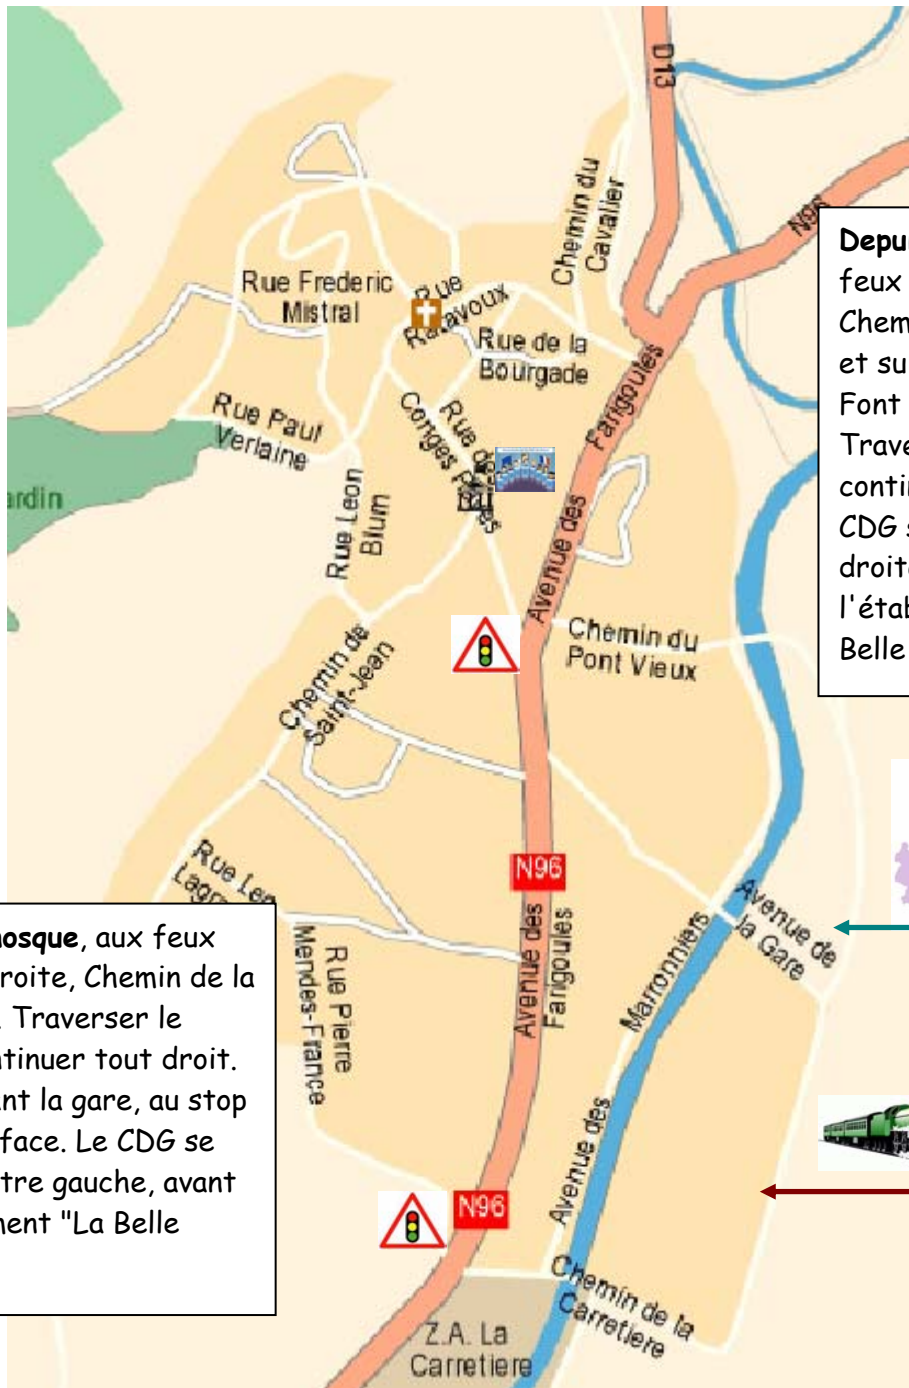

# CENTRE DE GESTION DE LA FONCTION PUBLIQUE TERRITORIALE DES ALPES DE HAUTE PROVENCE

Chemin Font de Lagier - 04130 VOLX - ☎ 04.92.70.13.00 - 📠 04.92.70.13.01 -

✉ : [courrier@cdg04.fr](mailto:courrier@cdg04.fr) - 🌐 : [www.cdg04.fr](http://www.cdg04.fr)

**Depuis Sisteron**, aux feux prendre à gauche, Chemin du Pont Vieux et suivre la direction Font de Lagier. Traverser le pont, et continuer tout droit. Le CDG se situe sur votre droite, après l'établissement "La Belle Epoque".

**Depuis Manosque**, aux feux prendre à droite, Chemin de la Carretiere. Traverser le pont, et continuer tout droit. Passer devant la gare, au stop prendre en face. Le CDG se situe sur votre gauche, avant l'établissement "La Belle Epoque".